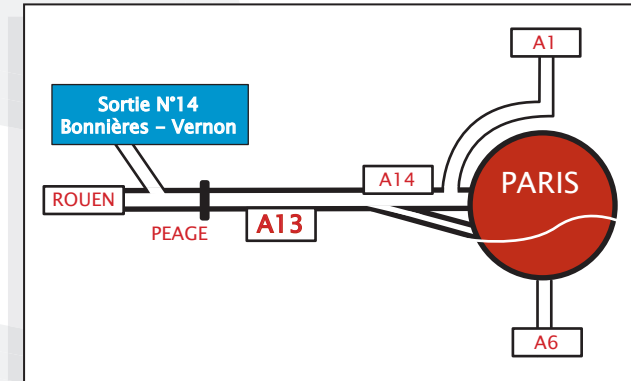

PLAN D'ACCES

ACCES DEPUIS PARIS

- Autoroute A13 (Porte de Saint Cloud) ou A14 (La Défense) direction Rouen
- Sortie N°14 : Bonnières - Vernon
- Suivre Bonnières Centre
- Au stop suivre Freneuse, puis Mantes
- Prendre N13 à Droite direction Mantes
- 800 mètres après Mc DO en haut de la côte : à droite Le Galicet

Coordonnées GPS :
49°01.39 N
01°35.42 E