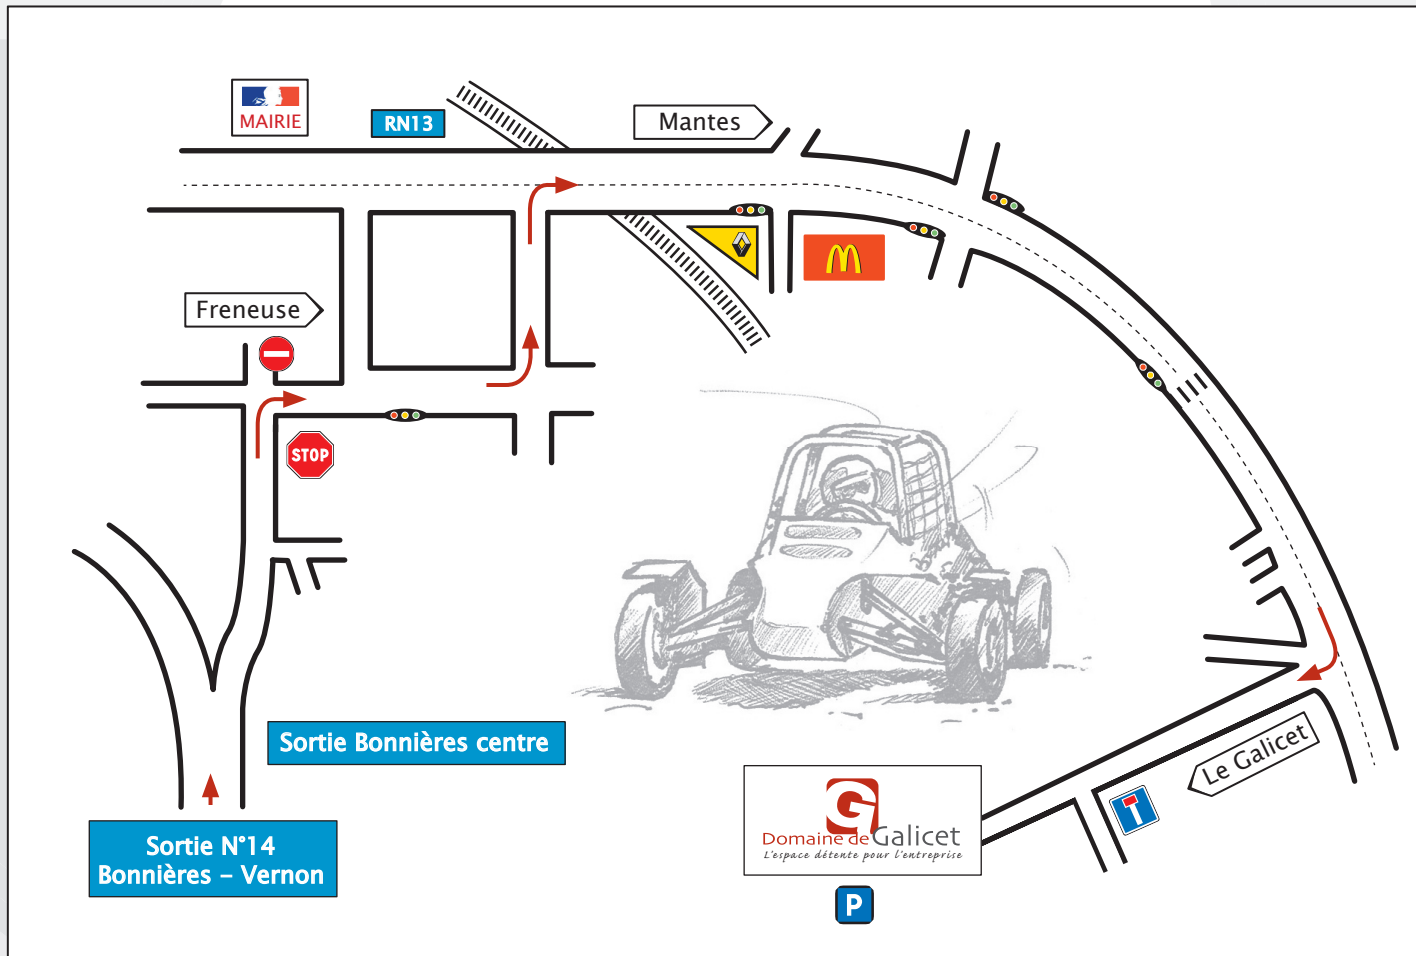

PLAN D'ACCES

ACCES DEPUIS PARIS

- Autoroute A13 (Porte de Saint Cloud) ou A14 (La Défense) direction Rouen
- Sortie N°14 : Bonnières - Vernon
- Suivre Bonnières Centre
- Au stop suivre Freneuse, puis Mantes
- Prendre N13 à Droite direction Mantes
- 800 mètres après Mc DO en haut de la côte : à droite Le Galicet

Coordonnées GPS :
49°01.39 N
01°35.42 E